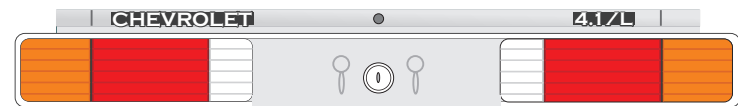

PARA-CHOQUE

PARA-CHOQUE

PARA-CHOQUE

PARA-CHOQUE

OPL-1986

OPL-1986

OPALA -DIPLOMATA 4.1 - 1986

Opala Clube Mairiporã - 10 anos!